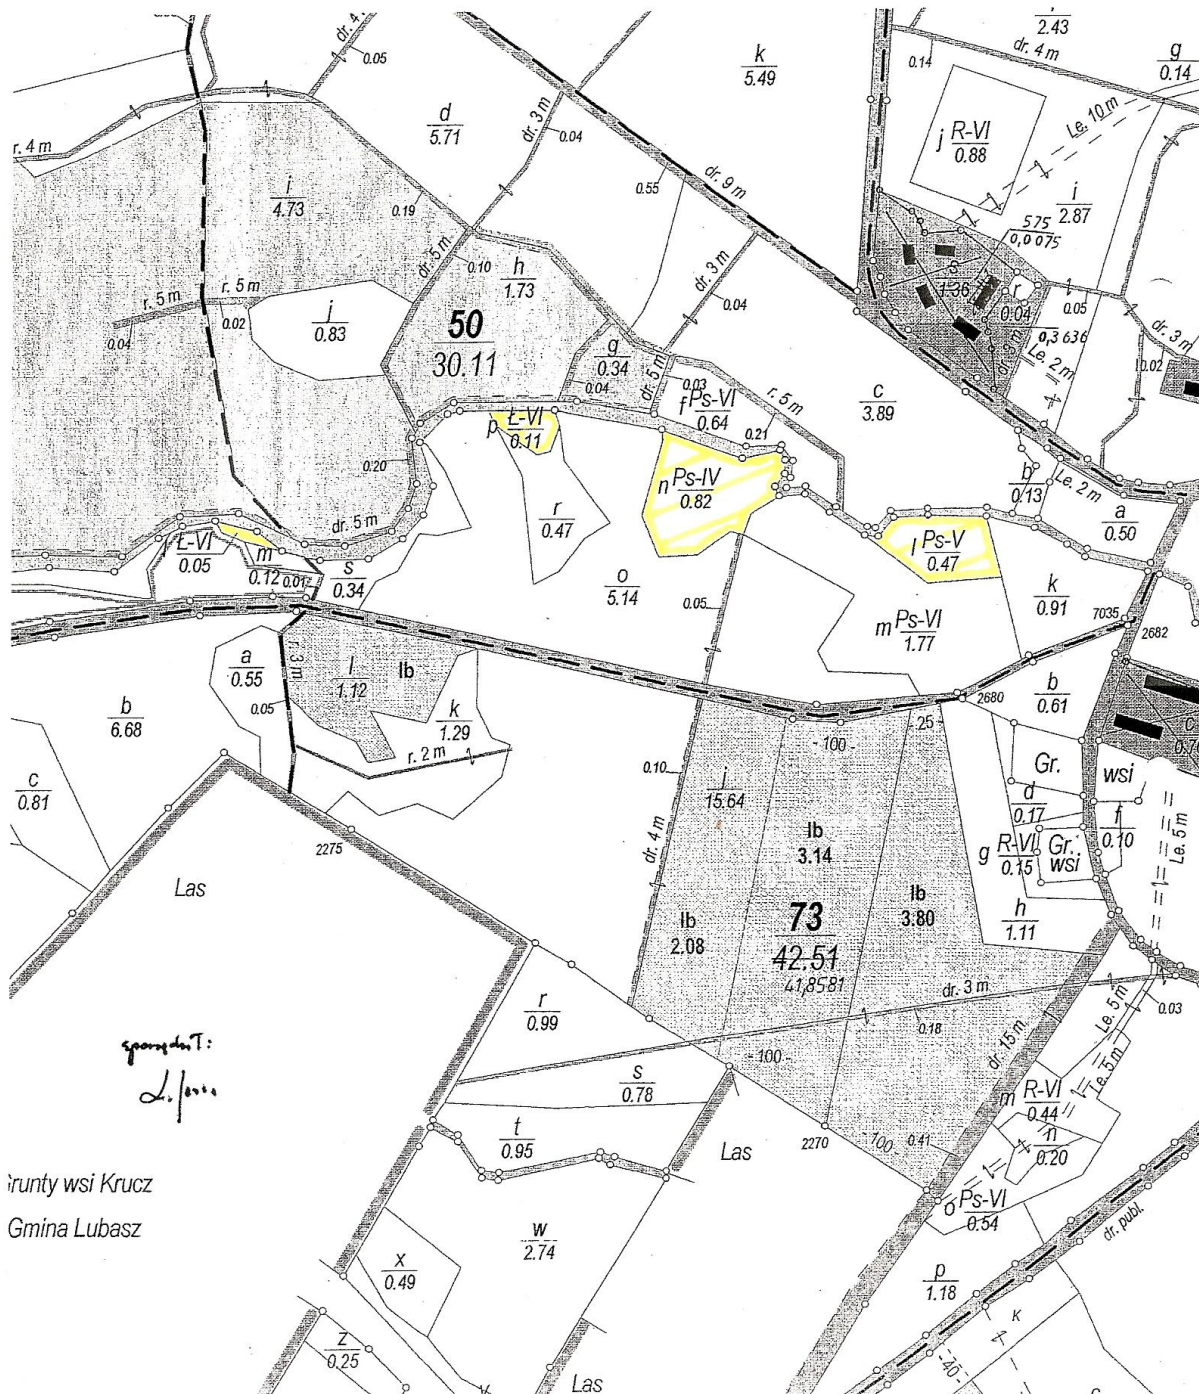

Załącznik Nr 4  
do uchwały Nr XXVIII/357/06  
Rady Gminy w Lubaszu  
z dnia 21 września 2006 roku  
w sprawie ustanowienia użytku ekologicznego

wieś Krucz

nazwa „**BAGIENKO** „ obejmujący działkę Nr 7047/5 w oddziale 47 l  
o powierzchni 0,05 ha

nazwa „**BOBROWISKO** „ obejmujący działkę Nr 7050/8 w oddziale 50 p  
o powierzchni 0,11 ha

nazwa „**TRZĘSAWISKO** „ obejmujący działkę Nr 7050/8 w oddziale 50 n  
o powierzchni 0,82 ha

Mapa gospodarcza  
Skala 1:5000

Użytki ekologiczne

oddział	działka	obrotew.
47 L	7047/5	Krucz
50 L	7050/8	Krucz
50 n	7050/8	Krucz
50 p	7050/8	Krucz

sporządził:  
L. J...

Wzrosty wsi Krucz  
Gmina Lubasz