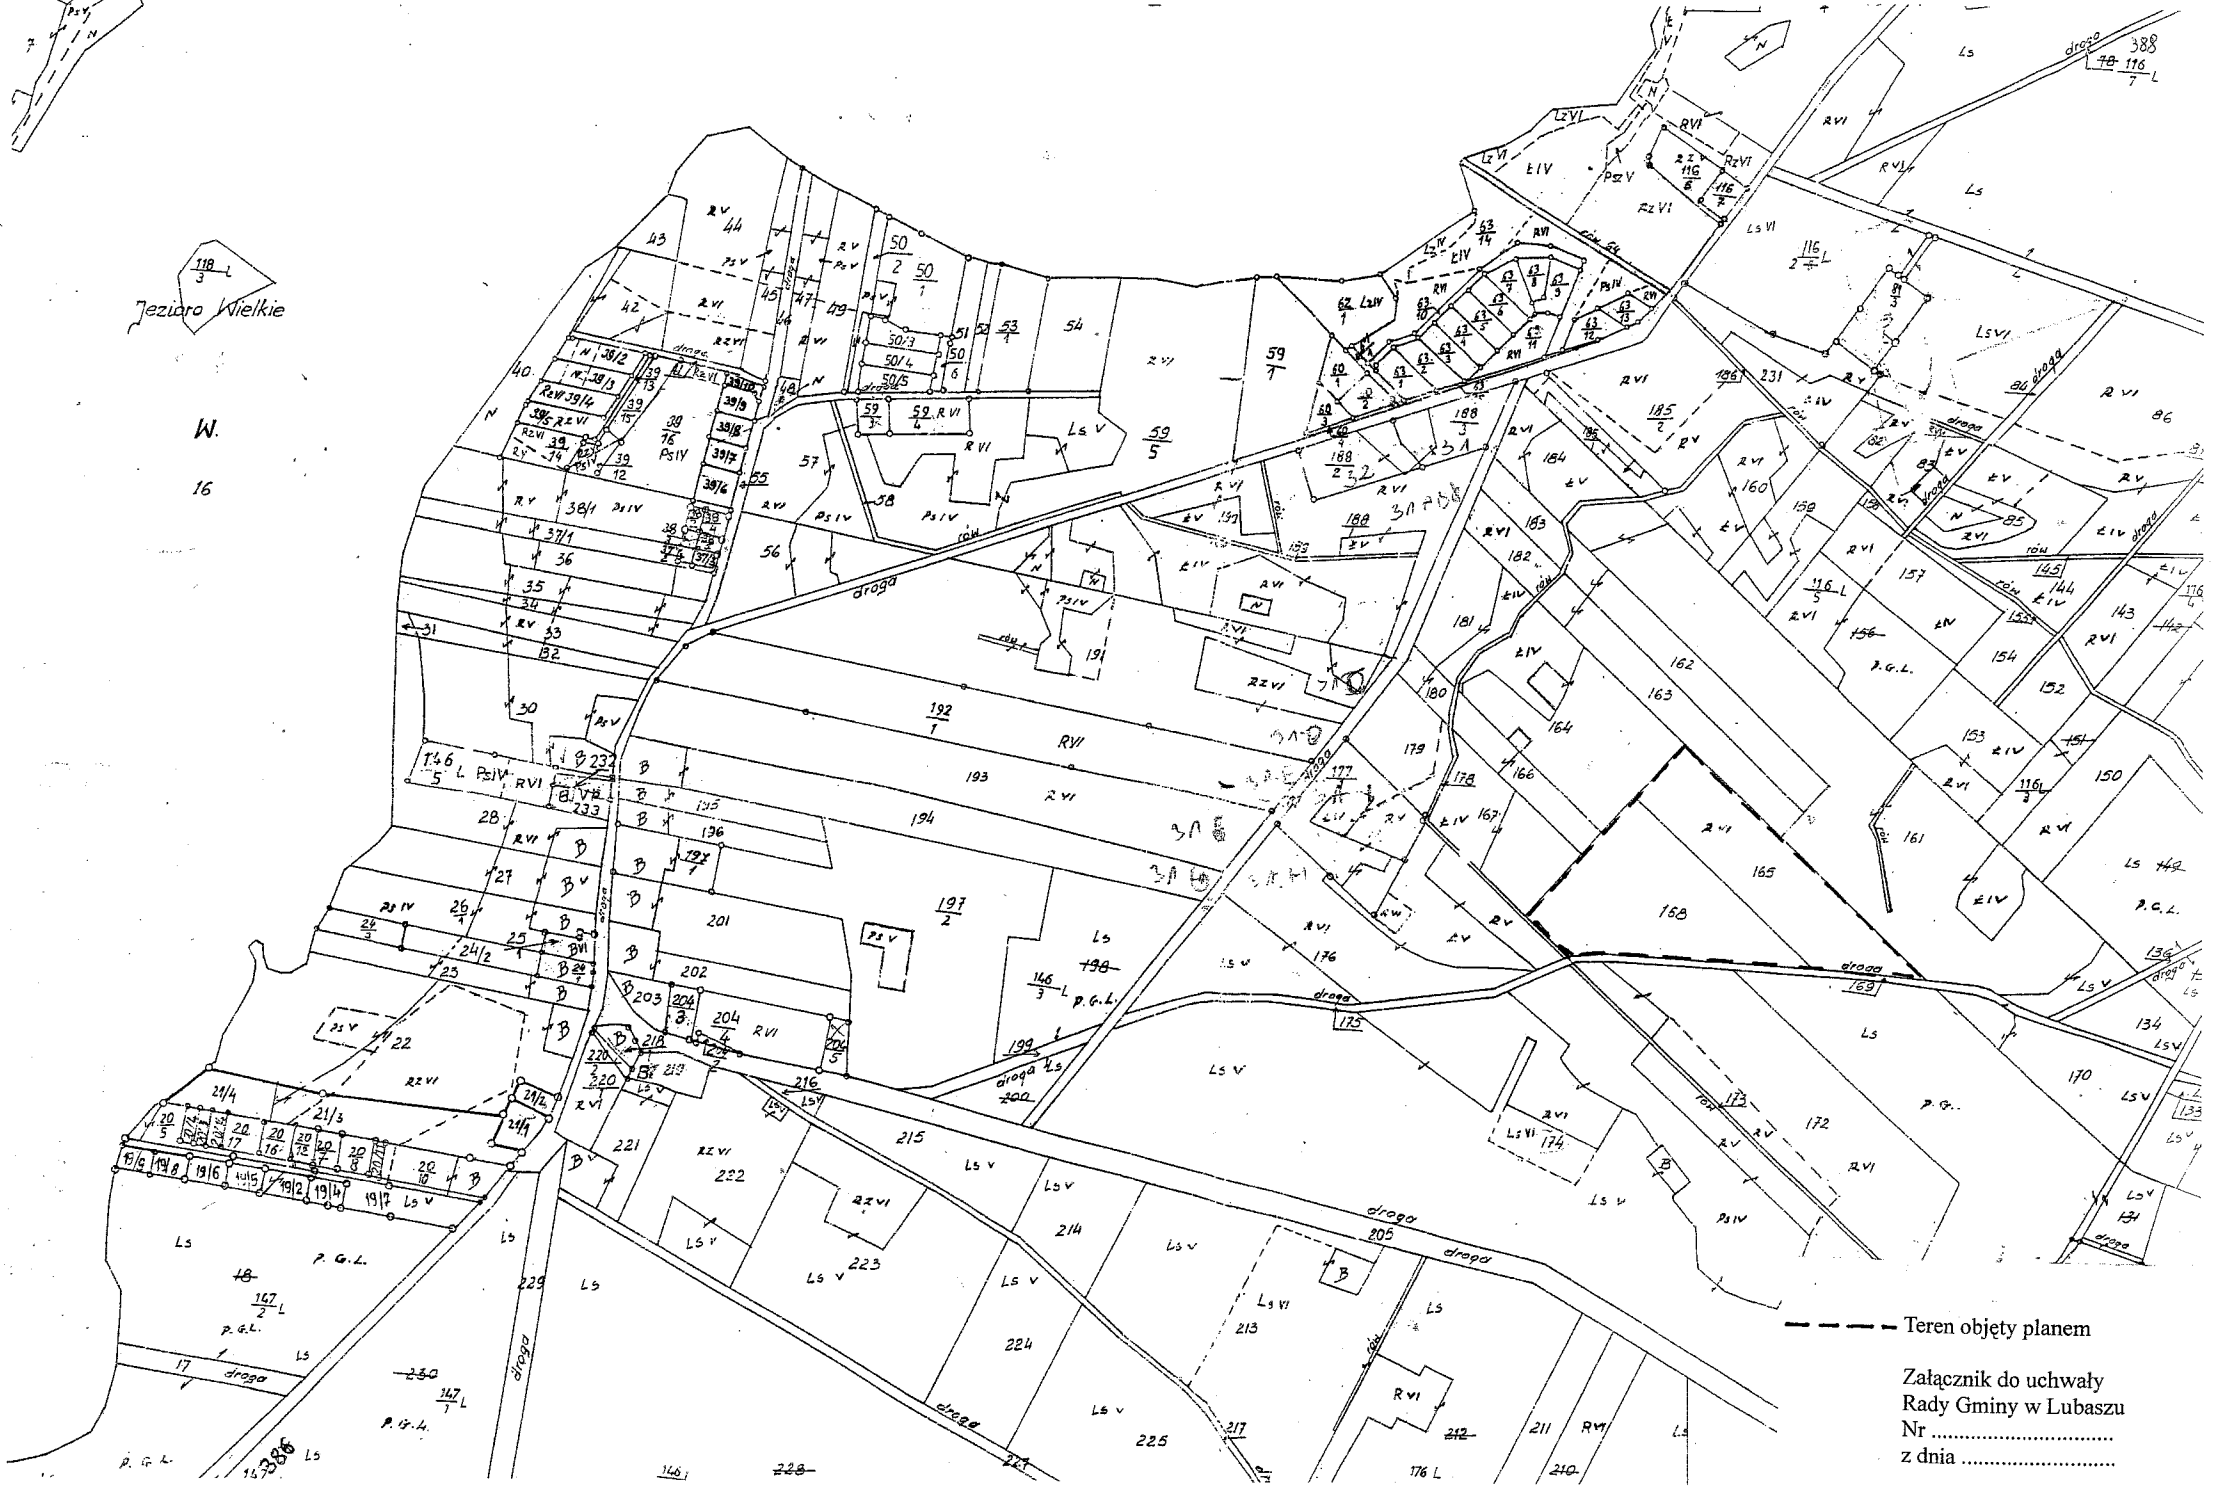

Jeziaro Wielkie

W.
16

----- Teren objęty planem

Załącznik do uchwały
Rady Gminy w Lubaszu
Nr
z dnia