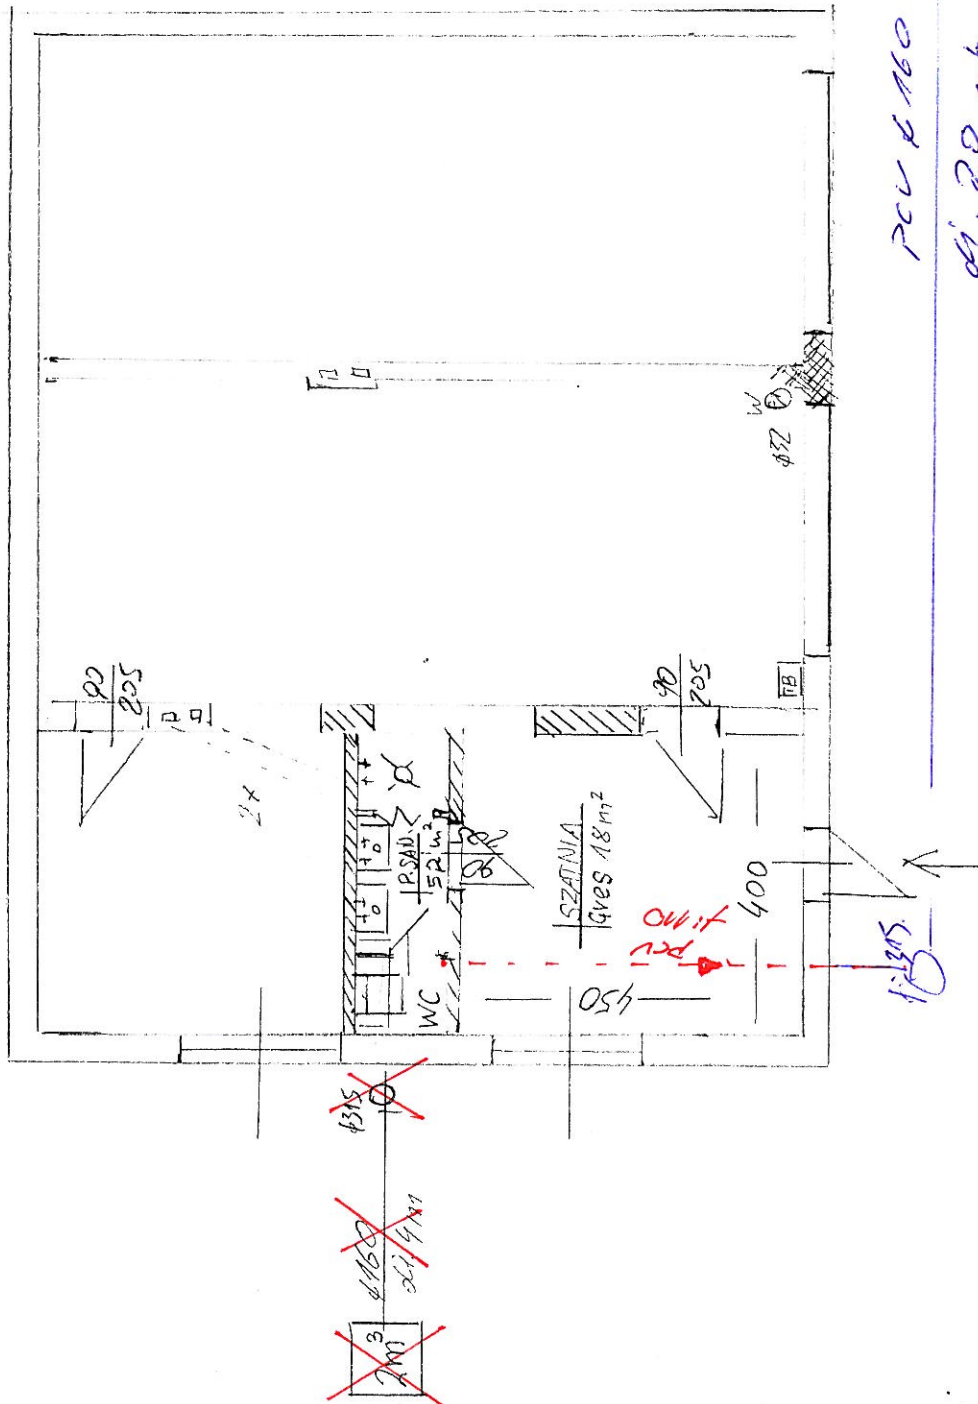

OSP KRUCZ

1:100

istn.
czarbo

(K)

(K)

(K)

PCV 160

di. 20 mb

W kostce rozbił się na kaban. 40x15cm.