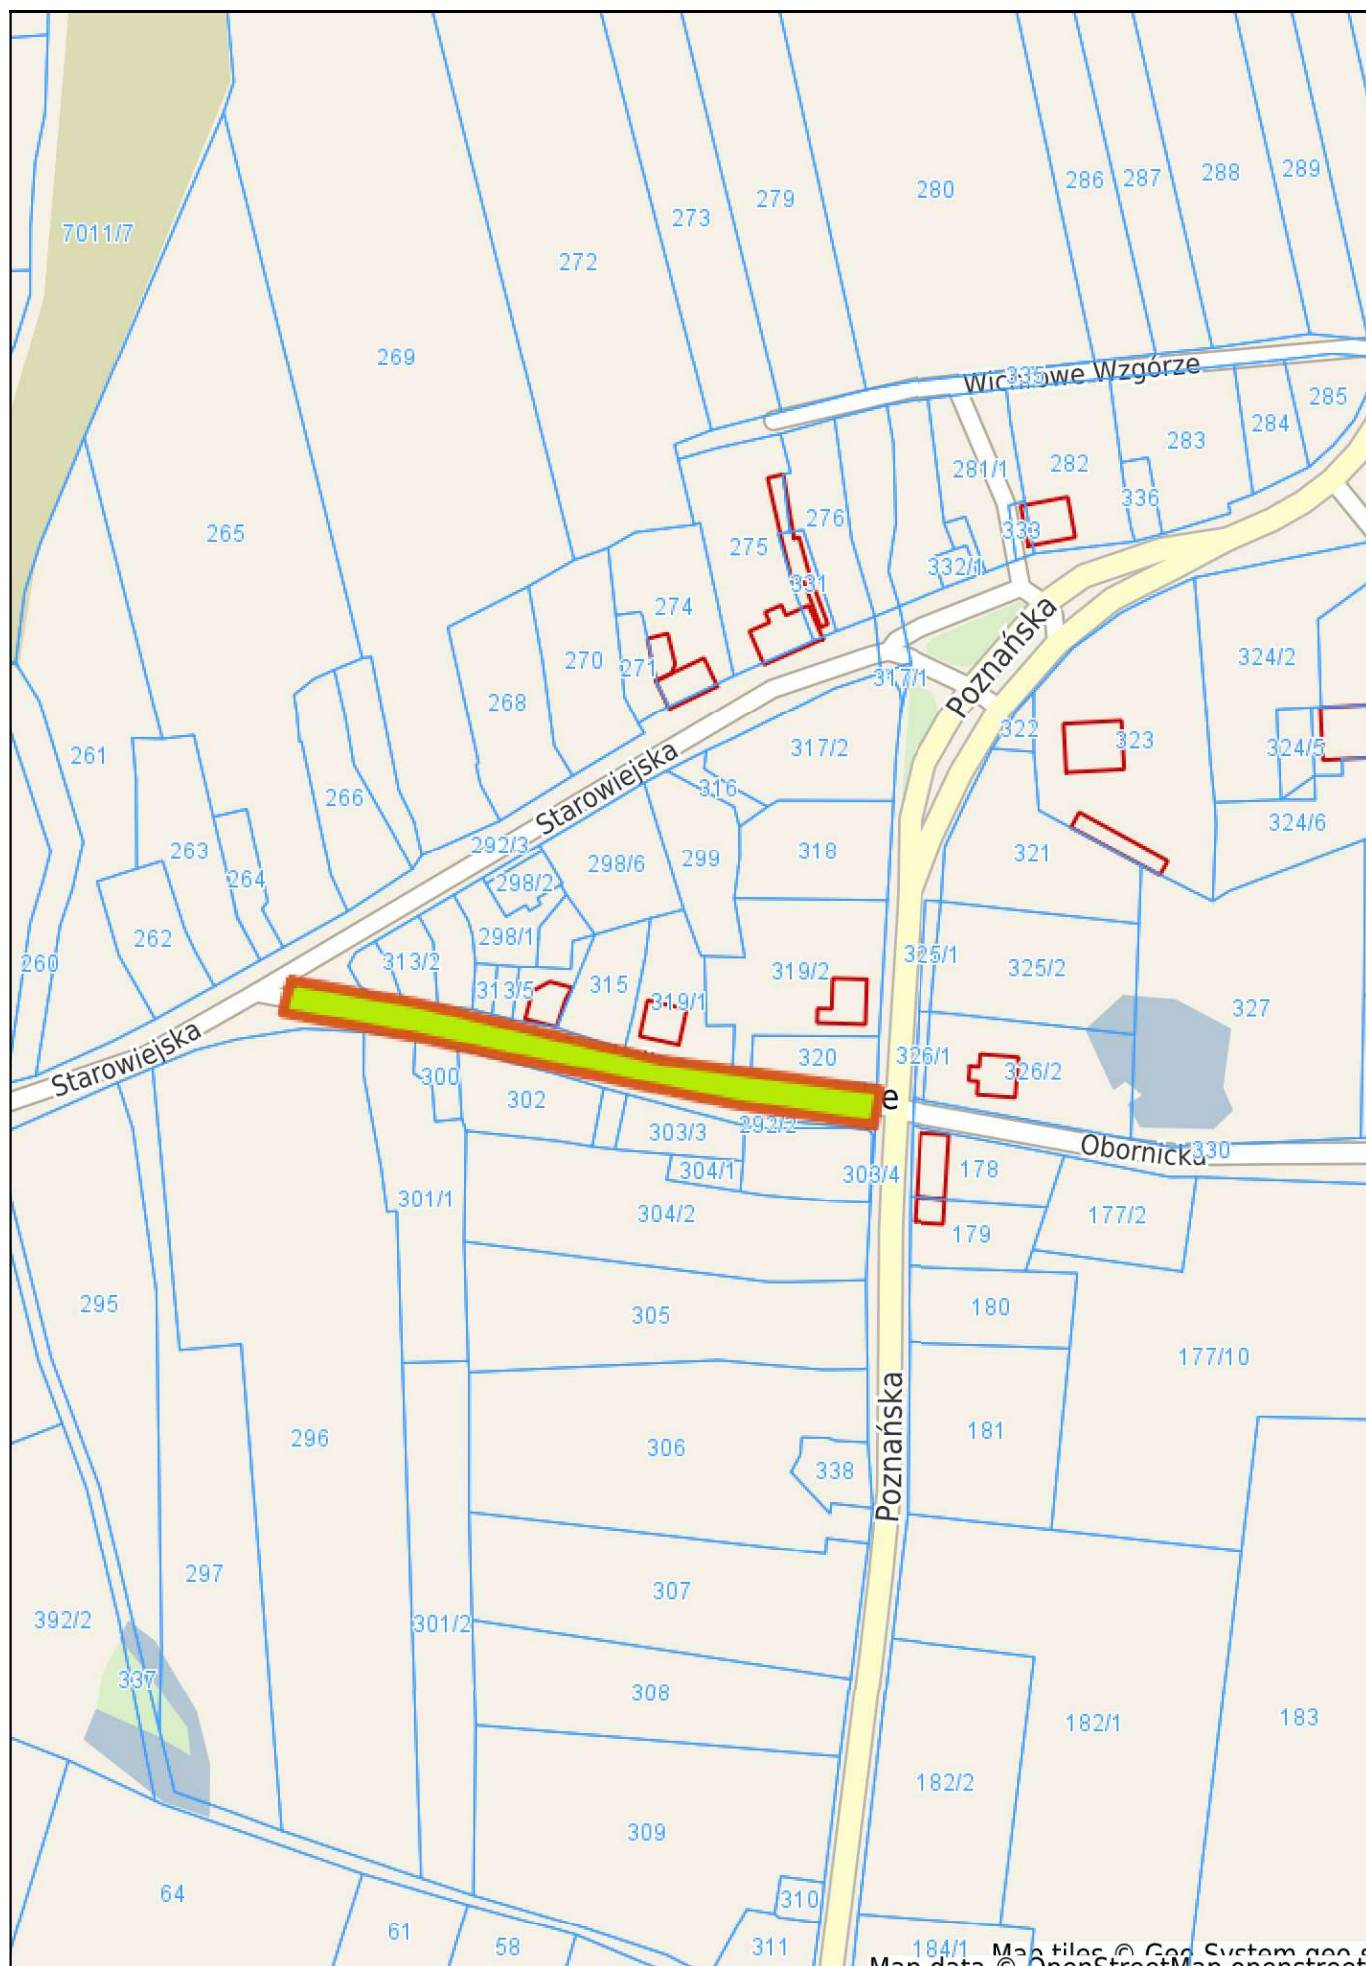

Lubasz - System Informacji Przestrzennej -

skala 1 : 2000

Map data © OpenStreetMap contributors