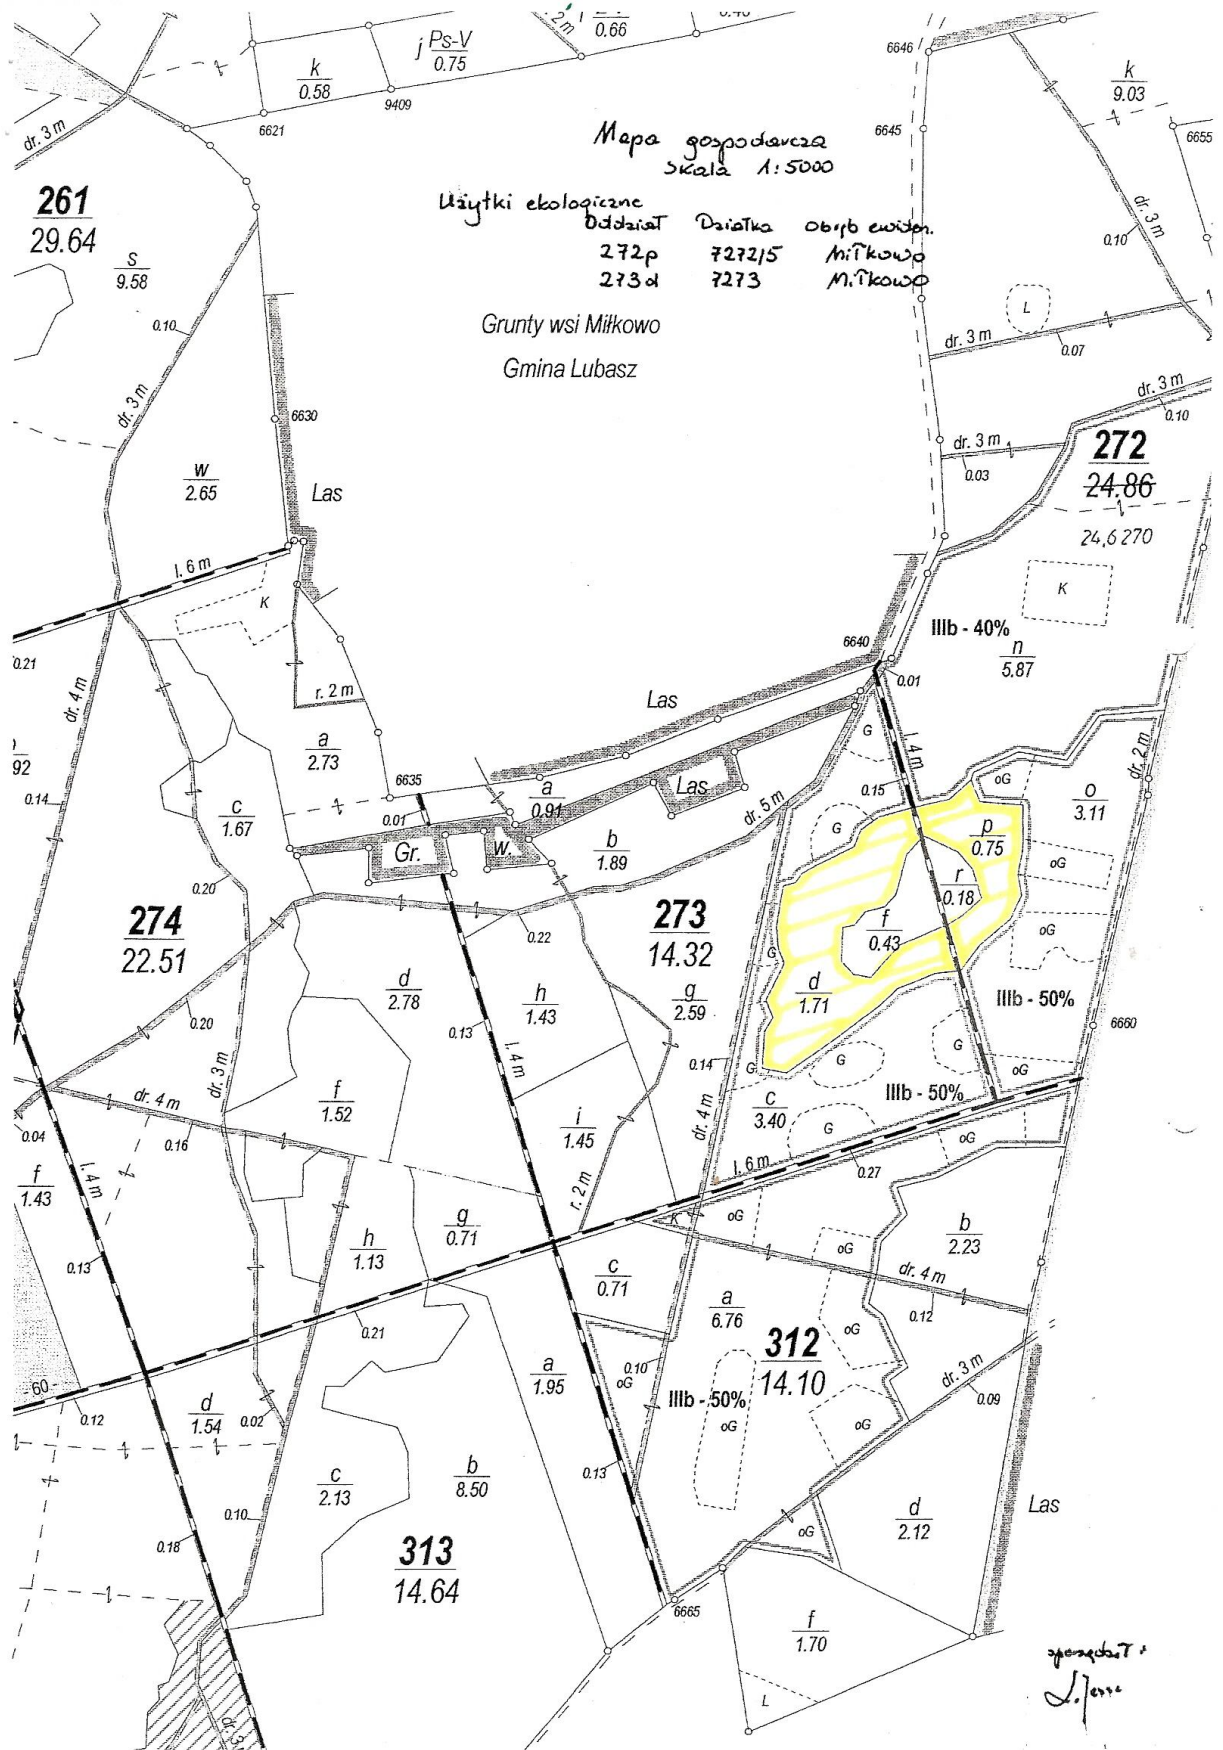

Załącznik Nr 3
do Uchwały Nr XXVIII/357/06
Rady Gminy w Lubaszu
z dnia 21 września 2006 roku
w sprawie ustanowienia użytku ekologicznego

wieś Miłkowo

nazwa „**UROCZYSKO** „
obejmujący działkę Nr 7272/5 w oddziale 272 p o powierzchni 0,75 ha oraz
działkę Nr 7273 w oddziale 273 d o powierzchni 1,71 ha

Mapa gospodarcza
Skala 1:5000

Użytki ekologiczne
 Oddział 272p 7272/5
 273d 7273

Dzielnica Miłkowo
 Miłkowo

Grunty wsi Miłkowo
 Gmina Lubasz

261
29.64

s
9.58

272
24.86

24,6 270

274
22.51

273
14.32

312
14.10

313
14.64

opracował
J. Jędrzejewski